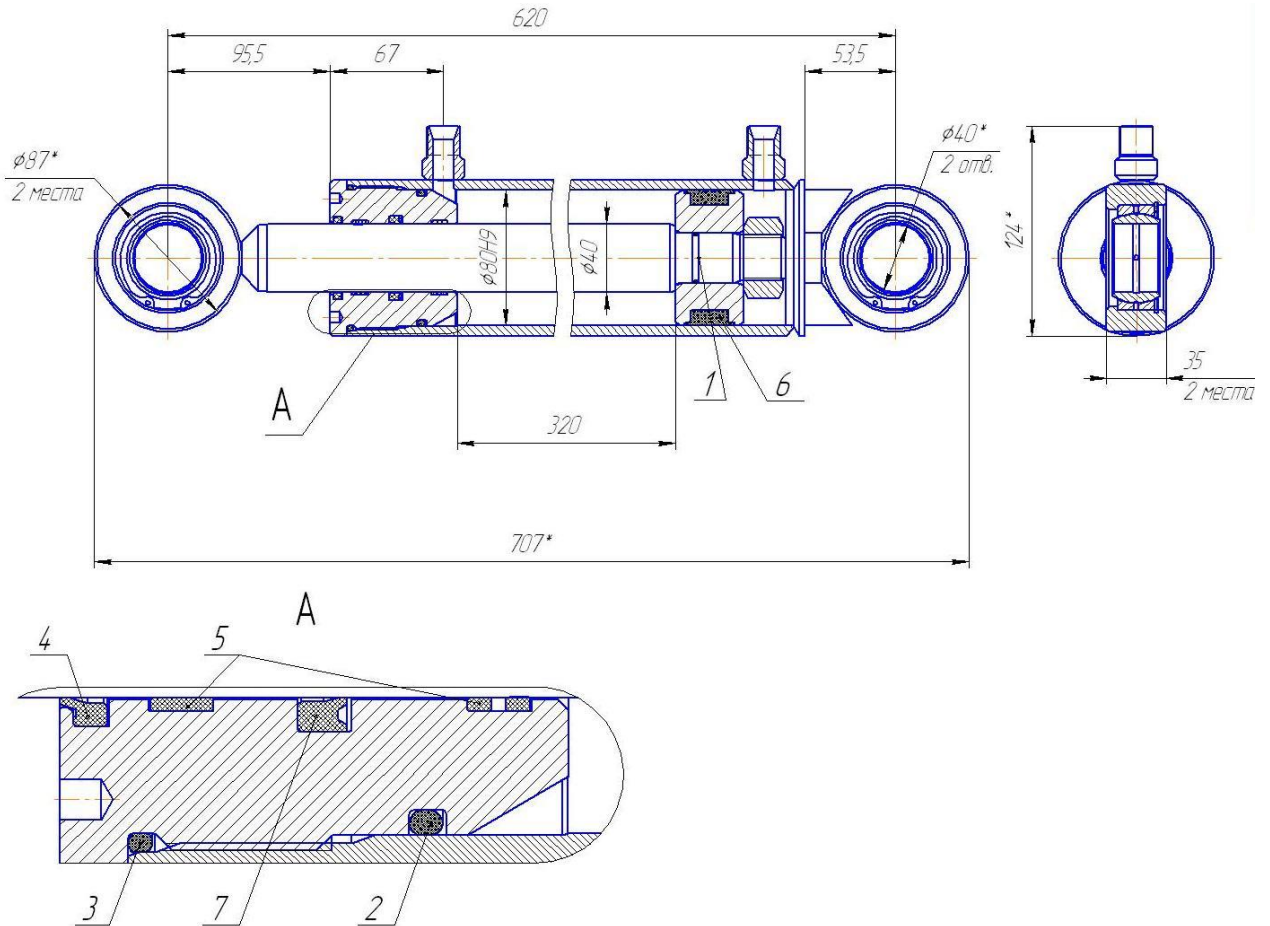

Гидроцилиндр ЦГ-ПМК-80.40.320.620-К-Р15 СБ

Давление, МПа:

Номинальное- 16;

Максимальное- 20

Усилие на штоке при
номин. давлении, кН:

Толкающее - 78,8

Тянущее - 59,1

Масса, кг 16,93

Уплотнения:

Поз.1	Кольцо 026-030-25-2-2 ГОСТ 9833-73	1 шт;
Поз.2	Кольцо 072-080-46-2-2 ГОСТ 9833-73	1 шт;
Поз.3	Кольцо 080-086-36-2-2 ГОСТ 9833-73	1 шт;
Поз.4	Грязесъёмник SA 40	1 шт;
Поз.5	Опорное кольцо FI 40	2 шт;
Поз.6	Уплотнение поршневое 5^{-TH} компонентное KGD 80 62	1 шт;
Поз.7	Уплотнение штоковое SD 40 50 7	1 шт;